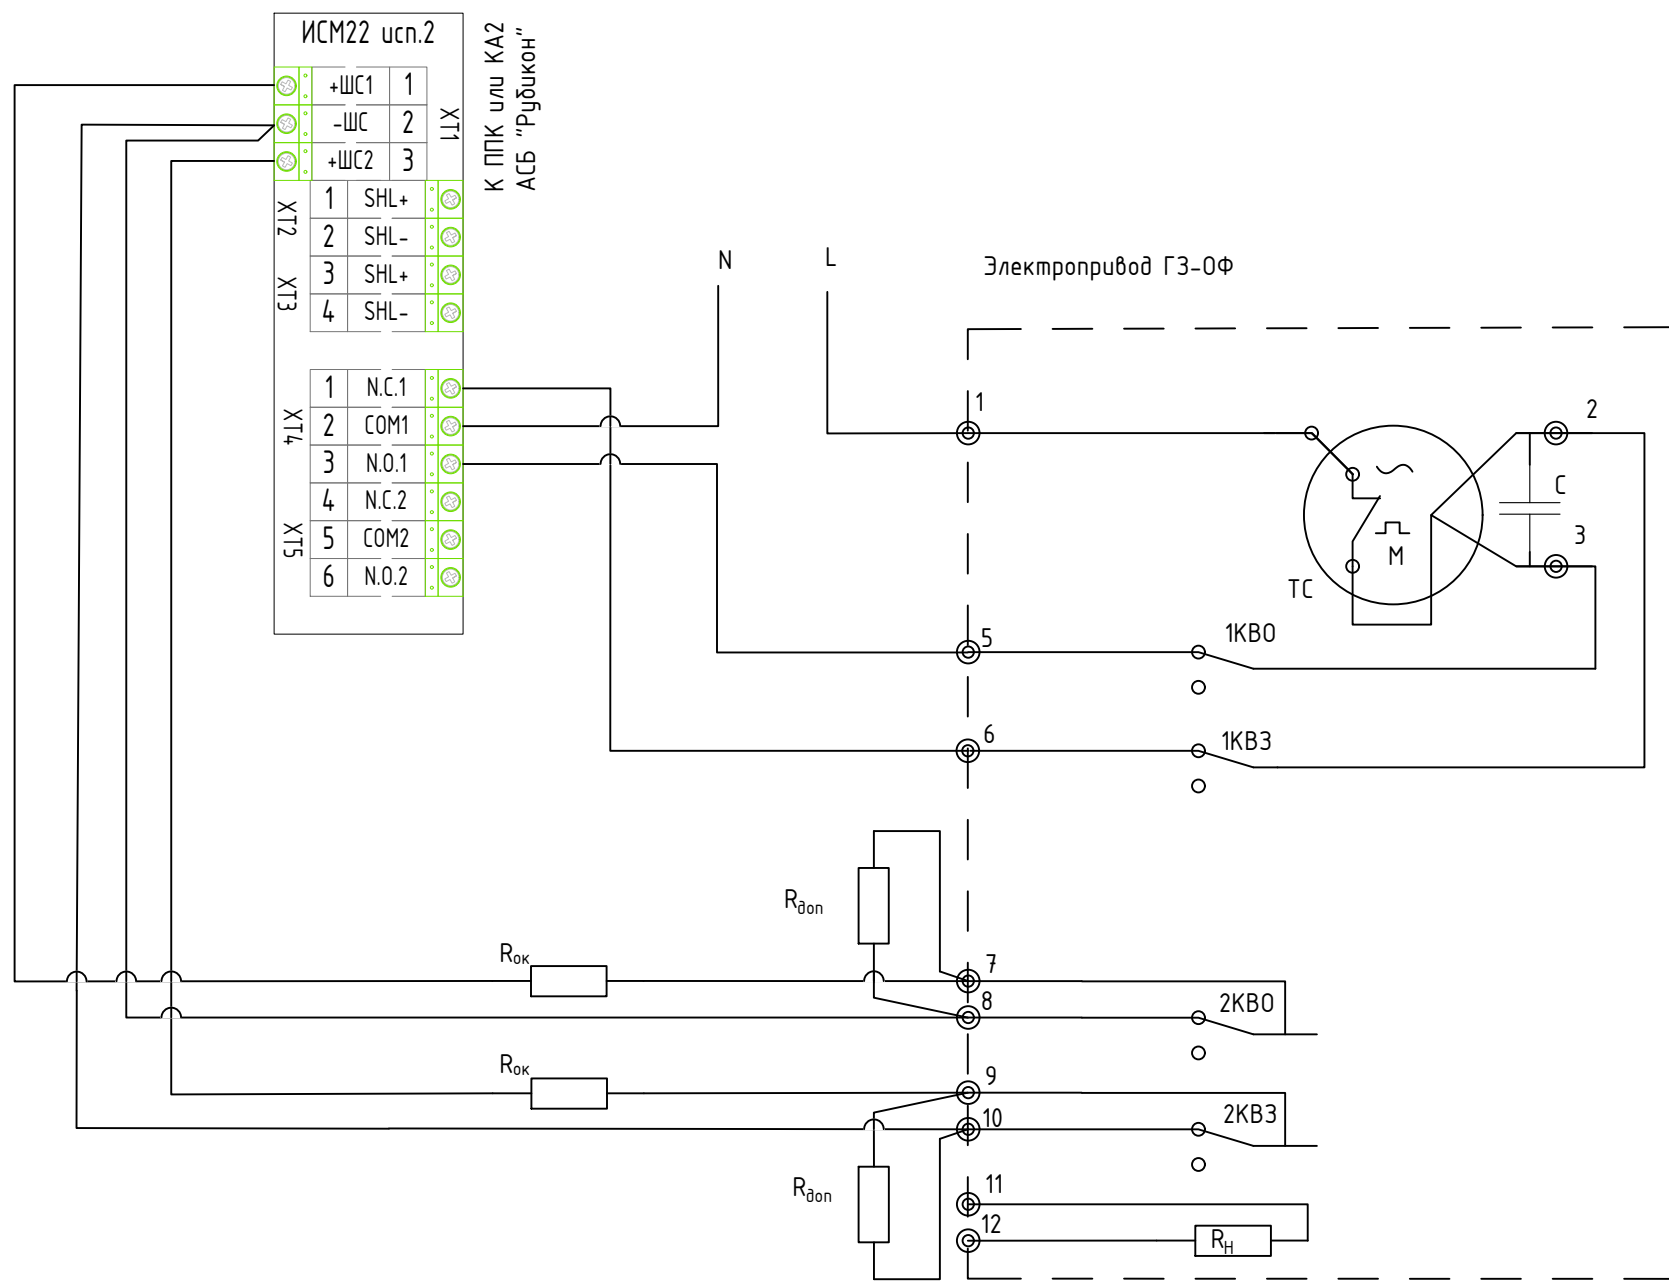

## Схема включения электропривода задвижки ГЗ-0Ф ~220В, 50Гц в систему АСБ "Рубикон"

№ п/п	Обозначение	Наименование и техническая характеристика	Кол-во	Примечание
1	ИСМ22 исп 2	Адресный исполнительный модуль на 2 релейных выхода ИСМ22 исполнение 2 АСБ "Рубикон"	1	ООО "СИГМА-ИС"
2	Rок	Резистор 470 Ом	2	
3	Rдон	Резистор 4,7 кОм	2	
4	Электропривод ГЗ 0Ф	Электропривод четверьоборотный ГЗ-0Ф (К)	1	ГЗ Электропривод

ITV-2019.Rubicon											
Изм.	Кол.уч.	Лист	Идок	Подпись	Дата						
Разраб.											
Проверил											
ГИП											
					<table border="1"> <tr> <td>Стадия</td> <td>Лист</td> <td>Листов</td> </tr> <tr> <td>Р</td> <td>1</td> <td>1</td> </tr> </table>	Стадия	Лист	Листов	Р	1	1
Стадия	Лист	Листов									
Р	1	1									
Схема включения принципиальная электропривода задвижки ГЗ-0Ф ~220В, 50Гц в систему АСБ "Рубикон"					ITV						